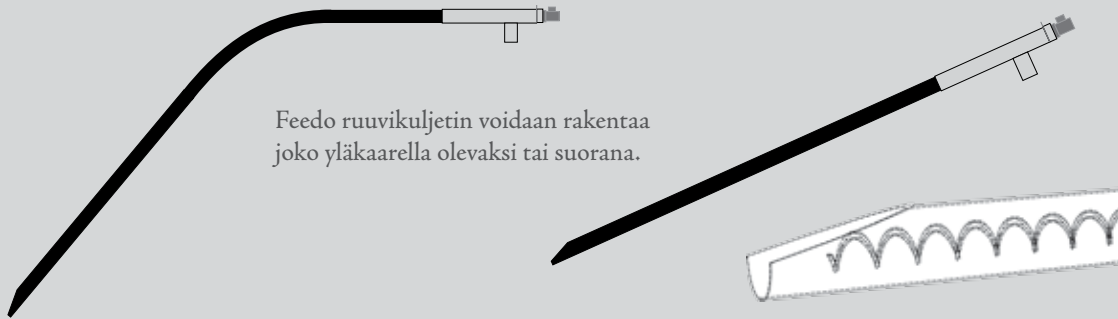

Feedo ruuvikuljetin voidaan rakentaa joko yläkaarella olevaksi tai suorana.